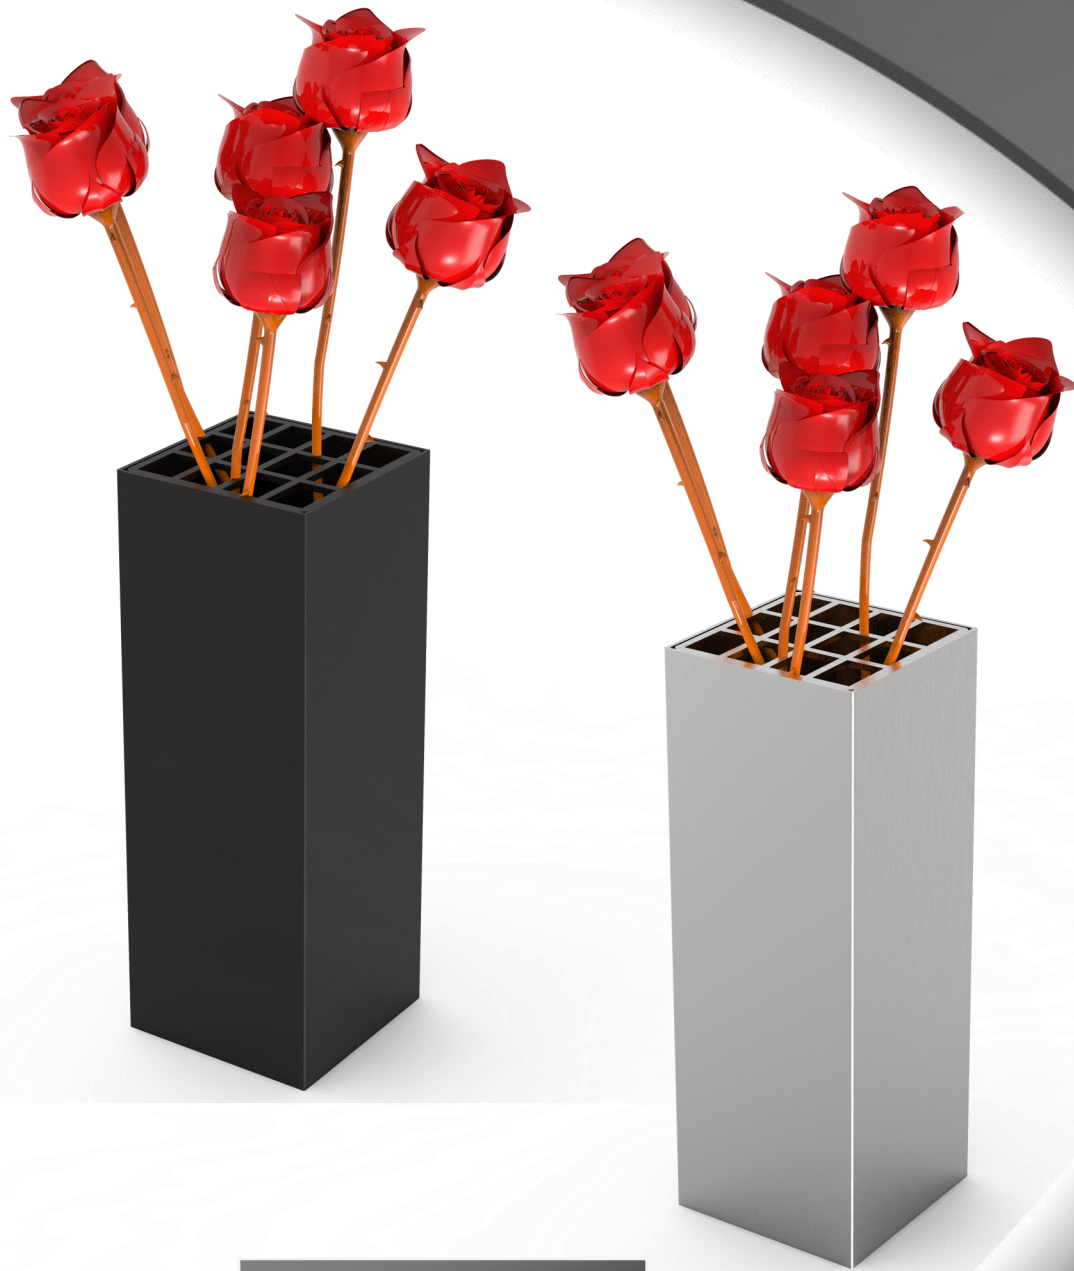

Ø129 X 280

- *PLASTIFICIRANA*
- *POLIRANA*
- *BRUŠENA*

ART. 500 - 019

Inox vaza

80 x 80 x 245

- *PLASTIFICIRANA*
- *POLIRANA*
- *BRUŠENA*

ART. 600 - 020

Inox vaza

100 x 100 x 280

- *PLASTIFICIRANA*
- *POLIRANA*
- *BRUŠENA*

ART. 600 - 025

Inox vaza

100 x 100 x 280

- *PLASTIFICIRANA*
- *POLIRANA*
- *BRUŠENA*

ART. 700 - 010

Inox križ
450 x 180